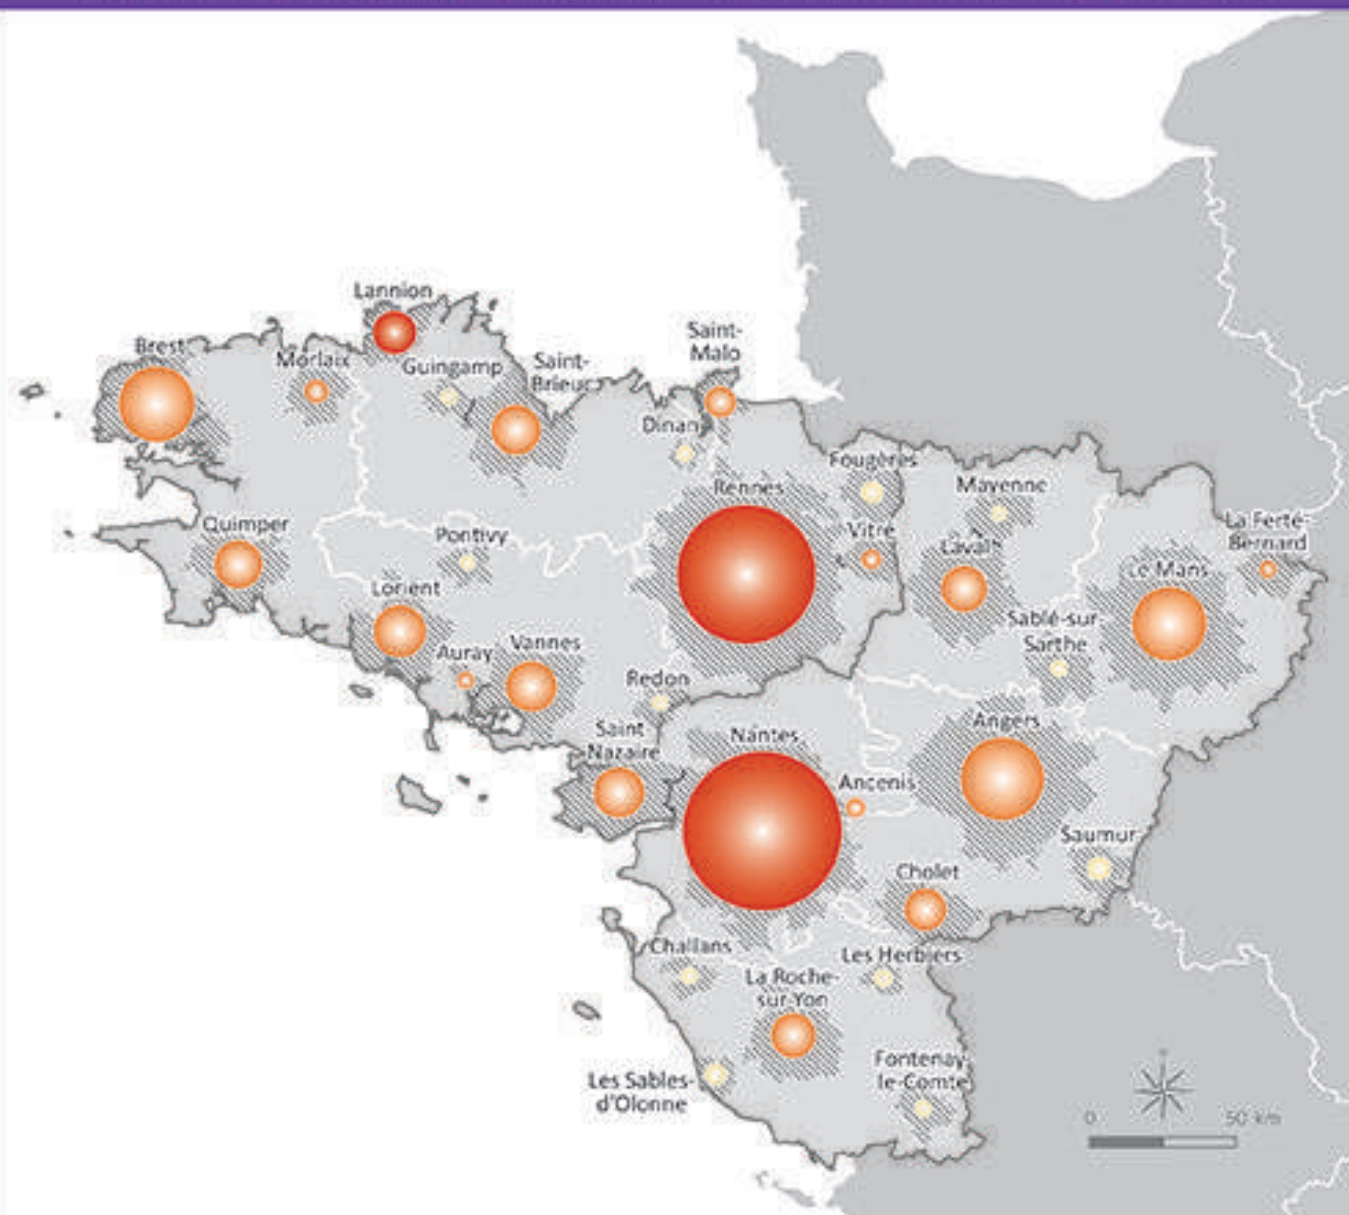

## Les cadres des fonctions métropolitaines dans les grandes aires urbaines des régions Bretagne et Pays de la Loire en 2009

Nombre de cadres des fonctions métropolitaines par grande aire urbaine en 2009 :

Part des CFM dans l'emploi total par grande aire urbaine en 2009 (en %) :

Emprise de grande aire urbaine